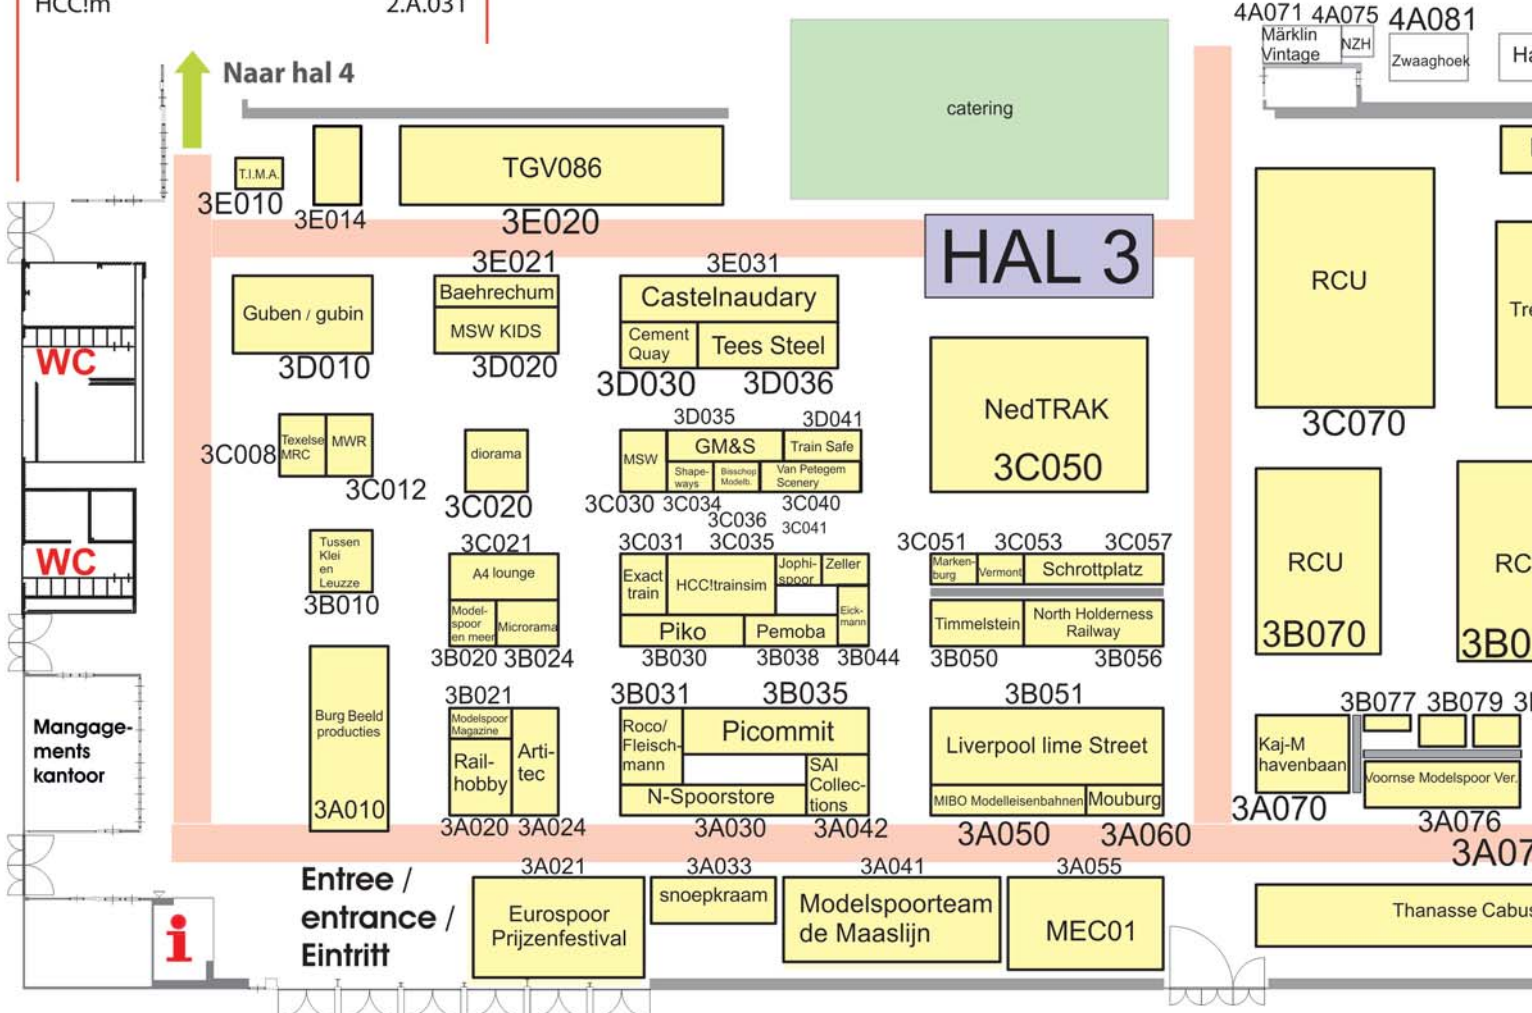

HCC! trainsim	3.C.035
Hollandsche Mini Spoorwegen	2.A.070
Bovenkerk-Aalsmeer Oost	2.A.040
Ijsselland, Modelspoorgroep	2.A.010
Jophispoor	3.C.041
Kaj-M, Havenbaan	3.A.070
MSW KIDS	3.D.020
KPF-Zeller	3.C.037
KidsProject	3.E.086
Kok, Dhr. S. de	3.B.083
La gare de Castenaudary	3.E.031
La Laiterie de St. Loup (TGV086)	3.E.020
Liverpool Lime Street	3.B.051
Maaslijn, Modelspoorsteam de	3.A.041
Markenburg	3.C.051
MIBO Modelleisenbahnen	3.A.050
Microrama Miniatur	3.B.024
Miniworld Rotterdam	3.C.012
Thanasse Cabusart	3.A.071
Modelspoor en meer	3.B.020
Modelspoor magazine	3.B.021
Modelspoorwijzer.net, St.	3.C.030
Modelspoorwijzer Kids	3.D.020
Modulgruppe Guben/Gubin	3.D.010

Mouburg, RTM	3.A.060
M-Trakbaan, St.	3.B.098
Münchberger Eisenb. Freunde	3.A.055
Nederlandse Hornby Club	2.C.020
N. Holderness Light Railway	3.B.056
N Spoor Nijmegen	2.C.050
N-Spoorstore-Freebit.nl	3.A.030
NZH Hobbyclub	4.A.071, 4.A.075
Oudenbosch, MSG	2.A.020
Pemoba Holland	3.B.038
Pennsylvania Steel	3.B.079
Petegem Scenery, Van	3.C.040
PiCommlT	3.B.035
Piko Spiel	3.B.030
Piko / Scalettrading	3.B.030
Railgroep Bilthoven (RIVM)	2.C.030
Railhobby, tijdschrift	3.A.020
Roco/Fleischmann	3.B.031
SAI Collections	3.A.042
Schrottplatz	3.C.057
Shapeways	3.C.034