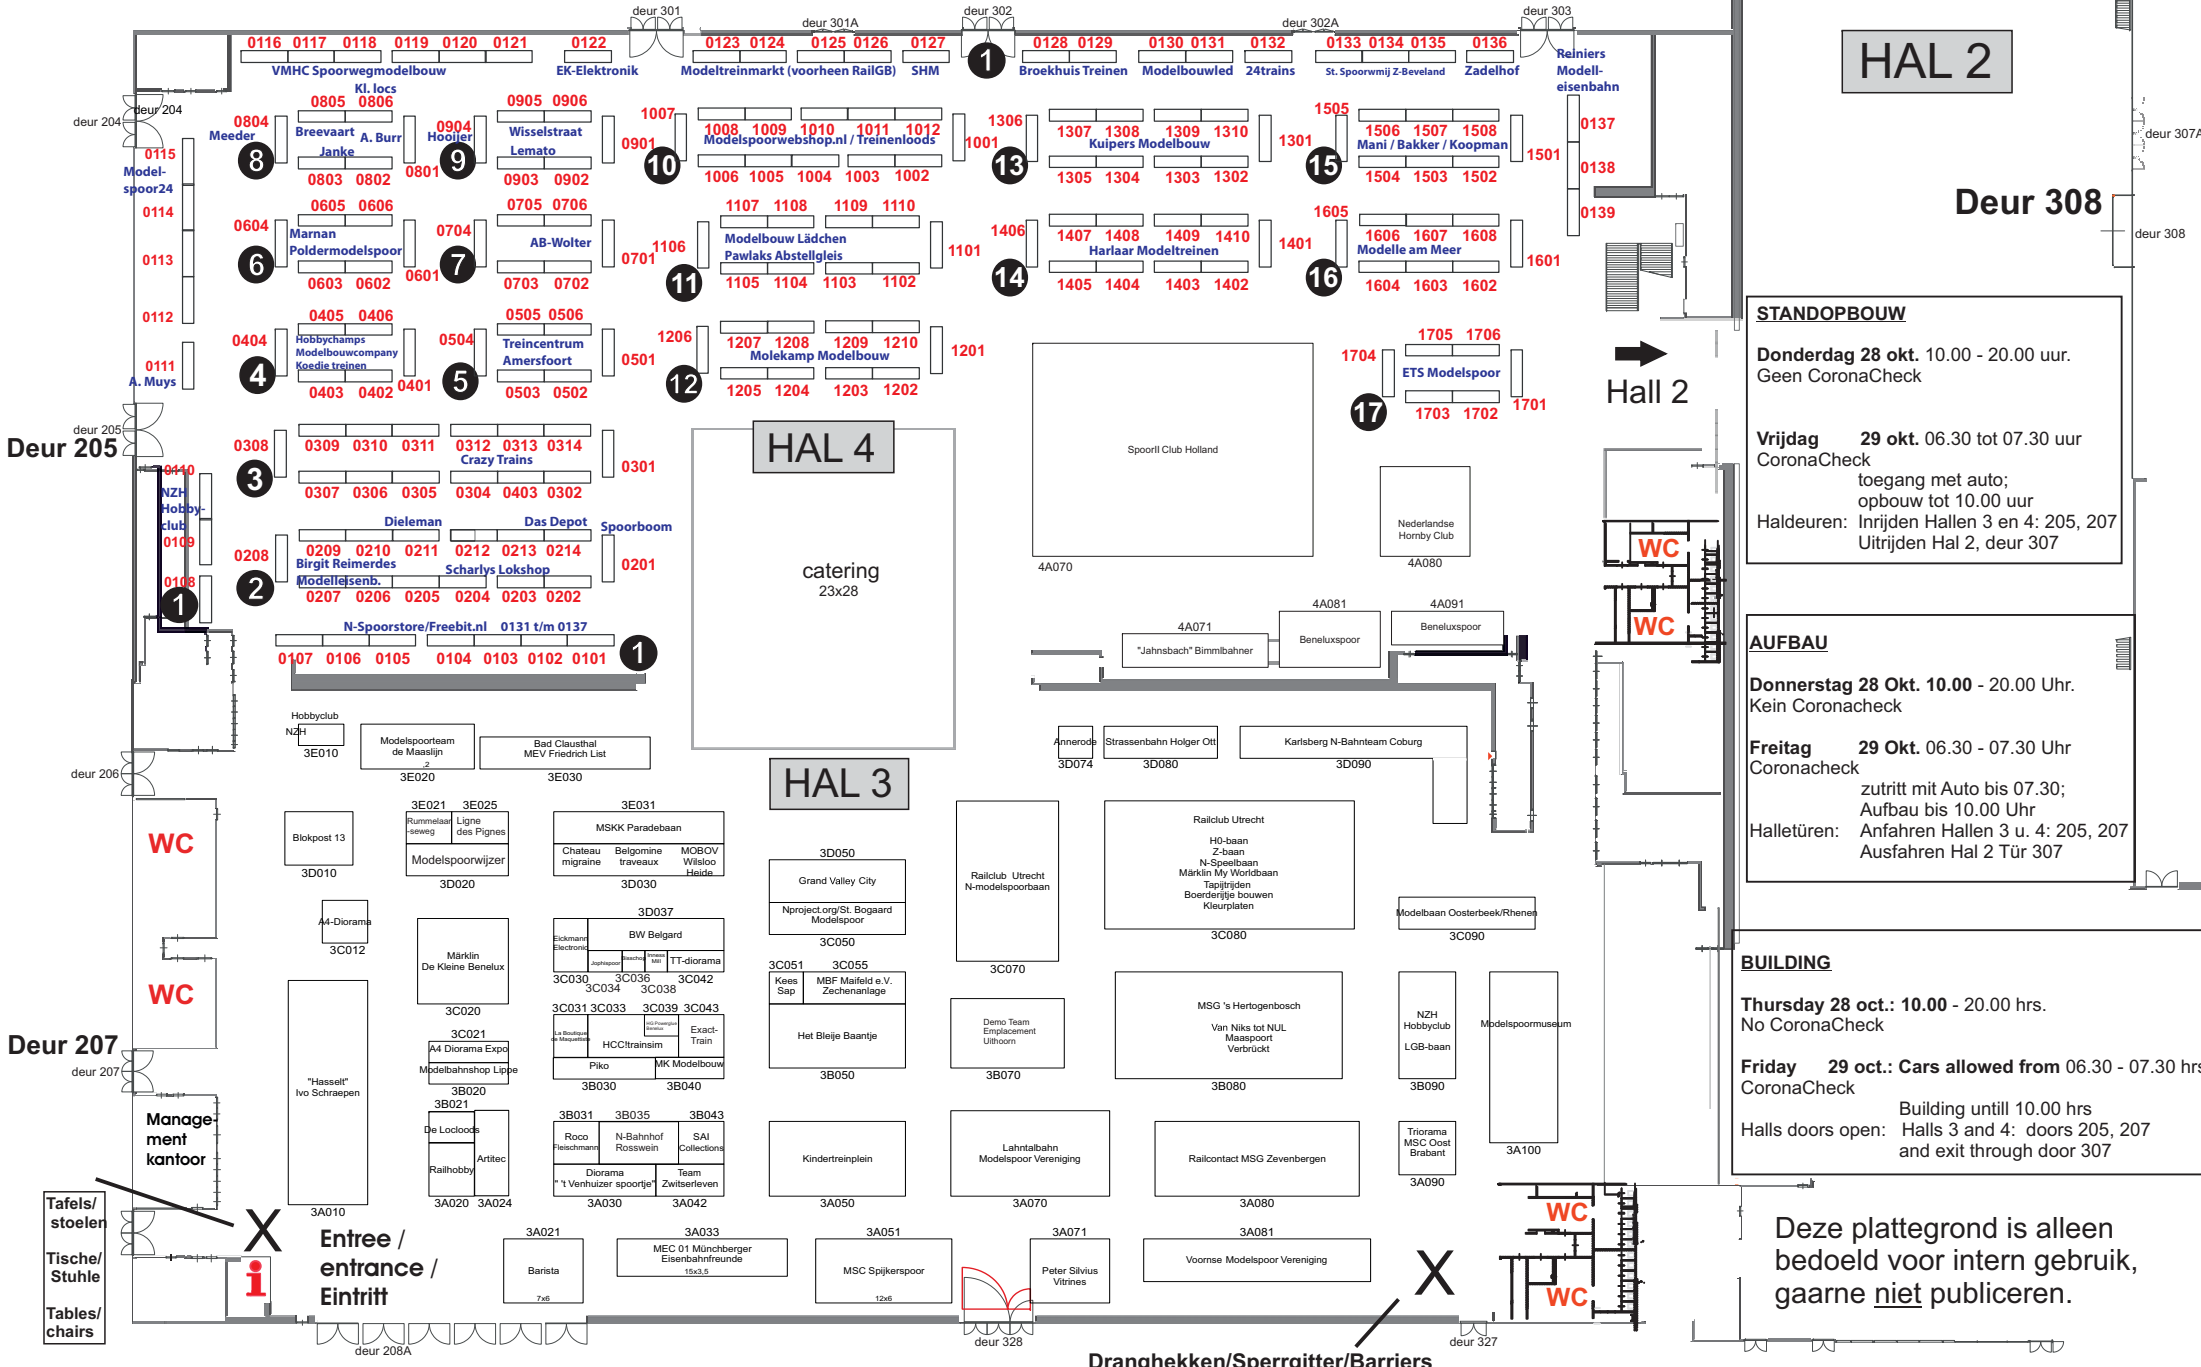

**EUROSPoor2021:**  
**29 t/m 31 okt.**  
**Hallen 3 en 4**

Uw standnummer vindt u op uw deelnemerspas

□ = 4 m

Deur = Tür = Door **Deur 303**

**STANDOPBOUW**  
**Donderdag 28 okt.** 10.00 - 20.00 uur.  
 Geen CoronaCheck  
**Vrijdag 29 okt.** 06.30 tot 07.30 uur  
 CoronaCheck  
 toegang met auto;  
 opbouw tot 10.00 uur  
 Haldeuren: Inrijden Hallen 3 en 4: 205, 207  
 Utrijden Hal 2, deur 307

**AUFBAU**  
**Donnerstag 28 Okt.** 10.00 - 20.00 Uhr.  
 Kein Coronacheck  
**Freitag 29 Okt.** 06.30 - 07.30 Uhr  
 Coronacheck  
 zutritt mit Auto bis 07.30;  
 Aufbau bis 10.00 Uhr  
 Halletüren: Anfahren Hallen 3 u. 4: 205, 207  
 Ausfahren Hal 2 Tür 307

**BUILDING**  
**Thursday 28 oct.: 10.00 - 20.00 hrs.**  
 No CoronaCheck  
**Friday 29 oct.: Cars allowed from 06.30 - 07.30 hrs**  
 CoronaCheck  
 Building until 10.00 hrs  
 Halls doors open: Halls 3 and 4: doors 205, 207  
 and exit through door 307

Deze plattegrond is alleen bedoeld voor intern gebruik, gaarne niet publiceren.

Dranghekken/Sperrgitter/Barriers